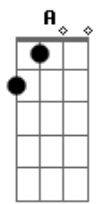

Banda AR 15 - Janela do Coração

tom:

Intro: **Gbm** **Dadd9** **A** **E**
Gbm **Dadd9** **A** **E**

[Primeira Parte]

A **Gbm**
Quando menos imaginei
Dadd9 **E**
Você chegou, me fez sonhar
A **Gbm**
Tanto tempo te esperei
Dadd9 **E**
Pedindo ao Senhor, alguém para amar

[Pré-Refrão]

Bm **Bm**
Da janela do meu coração
Bm **Bm** **E**
Fiquei a te admirar
Bm **Bm** **Bm** **Bm** **E**
Tocando belas canções pra você me escutar

[Refrão]

Dadd9 **A**
Quero te olhar, nem que seja de longe
Gbm **E**
Te admirar quando você passar
Dadd9 **A**
Estarei lá cantando a mais bela canção
G **E**
Te admirando da janela do meu coração
(**Gbm** **Dadd9** **Ebm** **B** **Db**)

[Segunda Parte]

Acordes

© ukulele-chords.com