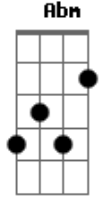

© ukulele-chords.com