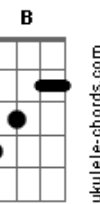

© ukulele-chords.com