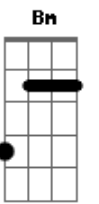

© ukulele-chords.com