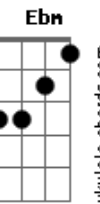

© ukulele-chords.com