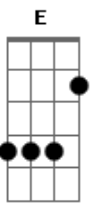

© ukulele-chords.com