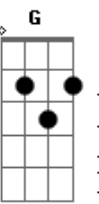

© ukulele-chords.com