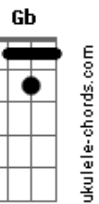

© ukulele-chords.com