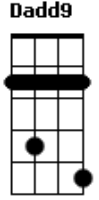

[Pré-Refrão]

Bm **Bm**
Da janela do meu coração
Bm **Bm** **E**
Fiquei a te admirar
Bm **Bm** **Bm** **Bm** **E**
Tocando belas canções pra você me escutar

[Refrão]

Dadd9 **A**
Quero te olhar, nem que seja de longe
Gbm **E**
Te admirar quando você passar
Dadd9 **A**
Estarei lá cantando a mais bela canção
G **E**
Te admirando da janela do meu coração
(**Gbm** **Dadd9** **Ebm** **B** **Db**)

© ukulele-chords.com

© ukulele-chords.com

© ukulele-chords.com

© ukulele-chords.com

© ukulele-chords.com

Gb **Ebm**
Quando menos imaginei
B **Db**
Você chegou, me fez sonhar
Gb **Ebm**
Tanto tempo te esperei
B **Db**
Pedindo ao Senhor, alguém para amar

[Pré-Refrão]

Abm **G#mM** **Abm** **Abm** **Db**
Cheguei perto de você, pra sua voz escutar
Abm **G#mM**
Conquistou o meu coração
Abm **Abm** **Db**
Com o brilho do teu olhar

[Refrão]

B **Gb**
Pra que ficar tão longe assim
Ebm **Db**
Já te entreguei meu coração
B **Gb**
Quero te ouvir cantando a mais bela canção
E **Db**
Te admirando da janela do meu coração