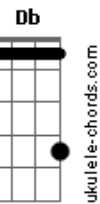

© ukulele-chords.com