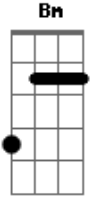

Banda AR 15 - Sempre Te Amarei

tom:

Intro: G Bm

[primeira parte]

G Bm
Com um simples olhar

Em
Eu me apaixonei

Am
O amor aconteceu

C
Entre você e eu

Em
Você me faz feliz

C
Nunca me senti assim

Am
Meu coração

G C D
Explodindo de paixão por você

G D
Sempre te amarei

Acordes

© ukulele-chords.com

© ukulele-chords.com