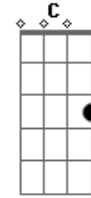

© ukulele-chords.com