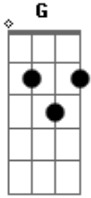

Banda AR 15 - Sempre Te Amarei

tom:

Intro: G Bm

[primeira parte]

G Bm
Com um simples olhar

Em
Eu me apaixonei

Am
O amor aconteceu

C
Entre você e eu

[segunda parte]

G Bm
A brisa do mar

Em
Vinha nos envolver

Am
O sol a aquecer

C
Me entreguei a você
Cm D
Rolando na areia como eu sonhei

[refrão]

G
Sempre te amarei

D
E amor pra toda vida

Em
Você me faz feliz

C
Nunca me senti assim

Am
Meu coração

G C D
Explodindo de paixão por você

G D
Sempre te amarei

Acordes

© ukulele-chords.com

© ukulele-chords.com