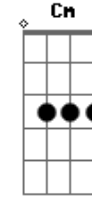

© ukulele-chords.com