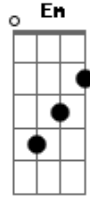

Banda AR 15 - Sempre Te Amarei

tom:

Intro: G Bm

[primeira parte]

G Bm
Com um simples olhar

Em
Eu me apaixonei

Am
O amor aconteceu

C
Entre você e eu

[segunda parte]

G Bm
A brisa do mar

Em
Vinha nos envolver

Am
O sol a aquecer

C
Me entreguei a você
Cm D
Rolando na areia como eu sonhei

[refrão]

G
Sempre te amarei

D
E amor pra toda vida

Em
Você me faz feliz

C
Nunca me senti assim

Am
Meu coração

G C D
Explodindo de paixão por você

G D
Sempre te amarei

Acordes

© ukulele-chords.com

© ukulele-chords.com