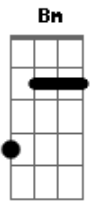

© ukulele-chords.com