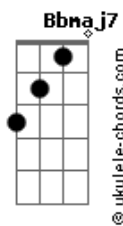

Banda M Brasil - Poderosa

tom:

Bb

Intro: Bb7M Cm7 Dm7 Cm7 F7

Bb7M Cm7
Pode ser que eu consiga esquecer

Mas eu duvido porque

Cm7 F7
Você foi meu primeiro amor

Bb7M Cm7
Podes crer das aventuras que fiz

Dm7
Não há prazer como o seu

Cm7 F7
A poderosa é você

Bb7M

Acordes

Vou nadar e morrer

Cm7

Na beira da praia

Dm7

Se não tiver você

Cm7

F7

Se não tiver você

Bb7M Cm7

O meu coração chora

Dm7

Bb7M Cm7