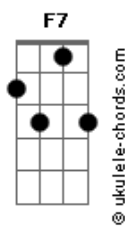

Banda M Brasil - Poderosa

tom:

Bb

Intro: Bb7M Cm7 Dm7 Cm7 F7

Bb7M Cm7
Pode ser que eu consiga esquecer

Mas eu duvido porque

Cm7 F7
Você foi meu primeiro amor

Bb7M Cm7
Podes crer das aventuras que fiz

Dm7
Não há prazer como o seu

Cm7 F7
A poderosa é você

Bb7M

Acordes

Vou nadar e morrer

Cm7

Na beira da praia

Dm7

Se não tiver você

Cm7

F7

Se não tiver você

Bb7M Cm7

O meu coração chora

Dm7

Bb7M Cm7