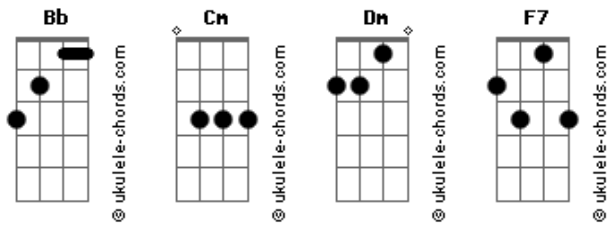

# Banda M Brasil - Poderosa

tom:

Bb

Intro: Bb Cm Dm Cm F7

Bb Pode ser que eu consiga esquecer Cm

Dm

Mas eu duvido porque

Cm

F7

Você foi meu primeiro amor

Bb Podes crer das aventuras que fiz Cm

Dm

Não há prazer como o seu

Cm

F7

A poderosa é você

Bb

## Acordes

Vou nadar e morrer

Cm

Na beira da praia

Dm

Se não tiver você

Cm

F7