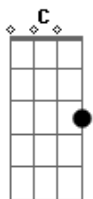

Banda Brie - E Lá está Você

tom:

F

Tom: F
Intro: F Dm Bb F

F
De repente não sei de onde
Dm
Mesmo ausente, tão distante
Bb
E lá está

F

Lá está você
A lembrança que alucina
Dm
Me persegue como sina

Bb
E lá está

F

Lá está você
Pré refrão ? ponte

Gm Dm Bb C
A saudade é uma ponte

Gm Dm Bb
Sobre a corrente tortuosa

C

Da rotina

Gm Dm Bb
Sem lógica, em linhas tortas

C Gm Dm
E me leva até você

Bb C

Acordes

© ukulele-chords.com