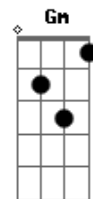

© ukulele-chords.com

E lá está você

[Refrão]

F Dm
Sinto falta de te ver

Bb
Volta a força de querer

C C
O tempo não quer passar

F Dm
A vontade me faz crer

Bb
Que não vais me esquecer

C

E te lembres de voltar
--- Intermezzo instrumental
2x Bb F Gm C

F7M

Num lampejo entre sombras

Dm

Entre perdas, entre sobras

Bb

E lá esta

F

Lá está você

Pré refrão ? ponte (1X)

A saudade é uma ponte

Refrão (2 X)

F Dm
Sinto falta de te ver