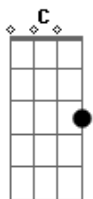

Banda Brie - E Lá está Você

tom:

F

Tom: F
Intro: F Dm Bb F

F
De repente não sei de onde
Dm
Mesmo ausente, tão distante
Bb
E lá está

F

Lá está você
A lembrança que alucina

Dm
Me persegue como sina

Bb
E lá está

F

Lá está você
Pré refrão ? ponte

Gm Dm Bb C
A saudade é uma ponte

Gm Dm Bb
Sobre a corrente tortuosa

C

Da rotina

Gm Dm Bb
Sem lógica, em linhas tortas

C Gm Dm
E me leva até você

Bb C

Acordes

© ukulele-chords.com