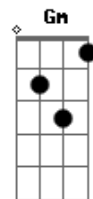

© ukulele-chords.com

E lá está você

[Refrão]

F Dm
Sinto falta de te ver

Bb
Volta a força de querer

C C
O tempo não quer passar

F Dm
A vontade me faz crer

Bb
Que não vais me esquecer

C

E te lembres de voltar
--- Intermezzo instrumental
2x Bb F Gm C

F
Num lampejo entre sombras

Dm
Entre perdas, entre sobras

Bb
E lá esta

F

Lá está você

Pré refrão ? ponte (1X)
A saudade é uma ponte

Refrão (2 X)

F Dm
Sinto falta de te ver