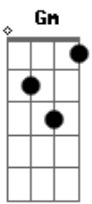

© ukulele-chords.com