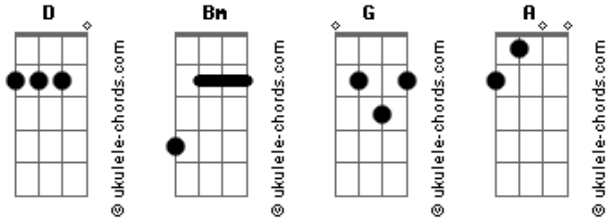

Banda Calypso - Dudu

Tom: D

Intro: Bm G D A (6x)

Bm G D A
 Eu quero ficar com você, eu quero ser tua paixão
 Bm G D A
 Dudu só você não vê, magoa meu coração
 Bm G D A
 Eu quero ficar com você, eu quero ser tua paixão
 Bm G D A
 Dudu só você não vê, magoa meu coração

Bm G

Acordes

Dudu Dudu
 D A -----REFRÃO- (4X)
 Dudu ai meu Dudu

Bm G D A
 Um amor assim igual ao meu você jamais vai encontrar
 Bm G D A
 Amado como eu te amei eu sei ninguem vai te amar
 Bm G D A
 Um amor assim igual ao meu você jamais vai encontrar
 Bm G D A
 Amado como eu te amei eu sei ninguem vai te amar