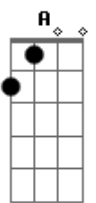

Banda Calypso - Paixão Letal

Tom: D
Intro: (Bm G D A) (2x)

Bm
Pobre de um coração
G D
Quando um dia uma paixão se vai
A Bm
E aquele sonho se desfaz
Em
Resta então somente a dor
Bm
As lembranças do amor
G A
Que a gente não esquece jamais
Bm
E no quarto a solidão
G D
Tira o sono de quem tanto amou
A Bm
E aquele encanto se quebrou
Em
Foge tentar esquecer
Bm
Sofre, chora, quer morrer
G A
É que o mundo inteiro desabou
Em
Quanto tempo sabe lá
Bm
A saudade vai passar
G A Gb
E viver de novo um grande amor
Bm G
Por que se apaixona coração?
D A
Que se entrega fácil desse jeito
Bm G
Sabe que é letal essa paixão
D A Gb
Veneno que mata e não tem jeito
Bm G
Por que se apaixona coração?
D A

Que se entrega fácil desse jeito
Bm G
Sabe que é letal essa paixão
D A Gb Bm
Veneno que mata e não tem jeito

Solo: Bm G D A (2x)

Bm
E no quarto a solidão
G D
Tira o sono de quem tanto amou
A Bm
E aquele encanto se quebrou
Em
Foge tentar esquecer
Bm
Sofre, chora, quer morrer
G A
É que o mundo inteiro desabou
Em
Quanto tempo sabe lá
Bm
A saudade vai passar
G A Gb
E viver de novo um grande amor
Bm G
Por que se apaixona coração?
D A
Que se entrega fácil desse jeito
Bm G
Sabe que é letal essa paixão
D A Gb
Veneno que mata e não tem jeito
Bm G
Por que se apaixona coração?
D A
Que se entrega fácil desse jeito
Bm G
Sabe que é letal essa paixão
D A Gb Bm
Veneno que mata e não tem jeito

Solo: Bm G D A (2x)

Acordes

© ukulele-chords.com

© ukulele-chords.com

© ukulele-chords.com

© ukulele-chords.com

© ukulele-chords.com

© ukulele-chords.com