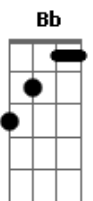

© ukulele-chords.com