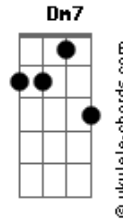

Banda Cascavél - Você Se Foi

tom:

Intro: C G Am A7
Dm Dm7 F F

C G Am A7
Ovi dizer que você está com um novo amor
Dm Dm7 G G7
E que nem lembra mais de mim, do que passou
C E7 Am A7
E o meu amor só te feriu, te fez sofrer
Dm Dm7 G
Você falou tão mal de mim, nem sei porquê
C G Am A7
Eu te amei do fundo do meu coração
Dm Dm7 G G7
Eu pus meu mundo, minha vida em tuas mãos
C E7 Am A7
Por um motivo tão banal, você se foi (você se foi)
Dm Dm7 G
E me deixou na solidão

C
Eu tinha esperança da gente voltar
Am A7
Pensei que você fosse me perdoar

Acordes

Dm F
Mas, tão de repente, você se entregou

G
A uma outra pessoa (você se entregou)

C
Agora sou eu quem vou te esquecer

Am A7
Eu não esperava isso de você

Dm
Mas o tempo vai te arrancar

F G
Do meu peito na calma, na boa

C F C F
E pôr outra pessoa

[Solo] C F C Dm G

C G Am A7
Eu te amei do fundo do meu coração

Dm Dm7 G G7
Eu pus meu mundo, minha vida, em tuas mãos

C E7 Am A7
Por um motivo tão banal, você se foi (você se foi)

Dm Dm7 G
E me deixou na solidão