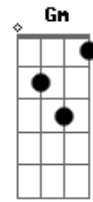

E quando me verei diante de Deus

Ab **Bb** **Gm** **Cm**
Ó minha alma tem sede do Deus vivo
Ab **G** **Cm**
E quando me verei diante de Deus

Cm **Ab** **G** **Cm**
Por que está abatida ó minha alma
Ab **G** **Cm**
Por que te perturbas dentro de mim

Espera em **Ab** Deus pois **G** ainda o louvarei **Cm**
Ab **G** **Cm** **Cm7**
Tu és meu refúgio e Deus meu

Acordes

© ukulele-chords.com

© ukulele-chords.com

© ukulele-chords.com

© ukulele-chords.com

© ukulele-chords.com