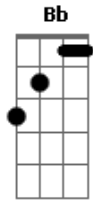

E quando me verei diante de Deus

Ab **Bb** **Gm** **Cm**
Ó minha alma tem sede do Deus vivo
Ab **G** **Cm**
E quando me verei diante de Deus

Cm **Ab** **G** **Cm**
Por que está abatida ó minha alma
Ab **G** **Cm**
Por que te perturbas dentro de mim

Espera em **Ab** Deus pois **G** ainda o louvarei **Cm**
Ab **G** **Cm** **Cm7**
Tu és meu refúgio e Deus meu

Acordes

© ukulele-chords.com

© ukulele-chords.com

© ukulele-chords.com

© ukulele-chords.com

© ukulele-chords.com