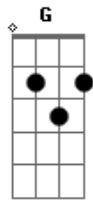

E quando me verei diante de Deus

Ab **Bb** **Gm** **Cm**
Ó minha alma tem sede do Deus vivo
Ab **G** **Cm**
E quando me verei diante de Deus

Cm **Ab** **G** **Cm**
Por que está abatida ó minha alma
Ab **G** **Cm**
Por que te perturbas dentro de mim

Espera em **Ab** Deus pois **G** ainda o louvarei **Cm**
Ab **G** **Cm** **Cm7**
Tu és meu refúgio e Deus meu

Acordes

© ukulele-chords.com

© ukulele-chords.com

© ukulele-chords.com

© ukulele-chords.com

© ukulele-chords.com