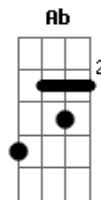

Banda da Loirinha - Suma Daqui

tom:

Ab (forma dos acordes no tom de G)

Capostrate na 1ª casa
Intro: G D Am C Cm

G D
Me humilhava pra ti

Am
E você zombava de mim

G
Carente de amor me deixava

D G
Sempre foi assim

D
Desculpa se te amei

Foi um erro e não tem volta

Am
O que passou, passou

Em D Em
É o fim desse amor

C G
Agora que não acredito

Bm Em
Que me pede volta

C Cm
Falo por mim, pelo o coração

G D
Que tanto fez sofrer

G D
Suma daqui, vá embora!

Am C
Esqueça que já fui tua

G D
Vá, pode ir, não volta!

Am C
Aceite que perdeu

Acordes

© ukulele-chords.com