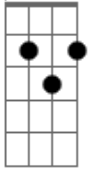

Banda DiManu - Esperando Você Voltar

Tom: G

G
Risquei seu nome na areia Am7
G C
Era madrugada de lua cheia
G Am7
os barcos na orla da praia
C D G D
um som de Reggae rolando na casinha de um pescador

Em7 Bm7
O som do mar e a natureza me respirar
C G D D7
Até você voltaaaaaaar

G Am7 Bm7
Te amo Jesus, eu risquei seu nome na areia só pra te sentir Bm7
aqui
C Bm7 D Am7
Deitado olhando as estrelas esperando um final feliz

Acordes

G