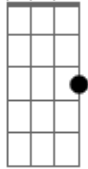

© ukulele-chords.com

C