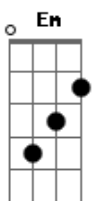

# Banda DNA GROOVE + - Marianinha

tom:

Intro: Am Dm Em

Am  
Neste calor, neste calor de casa eu  
Dm  
Saio  
Em Am  
Para ver se ela foi a o ribeirão  
Dm  
Lavar a roupa seu vestido desbotado  
Em Am  
Que já cansado de viver na solidão  
Um pouco tonto eu acompanho os  
Dm  
Passos dela  
Em Am  
Numa dança vem descendo a ladeira  
Dm  
Daquele dia eu sou os olhos dela  
Em  
De um jeito simples eu lhe deeeeei  
Am  
Meu coração  
G C  
Lembro quando chegou por aqui  
E G Am  
A lua desse dia nunca esqueci  
Dm  
Cheia de graça como o jeitinho dela  
Em Am  
Fazia pirraça na imensa escuridão  
G Dm  
Lembro o caminhão que trouxe ela  
Em Am  
A poeira, o ipeeeee e o jasmim  
Me contou onde vai ser seu  
Dm  
Paradeiro

## Acordes

© ukulele-chords.com

© ukulele-chords.com

© ukulele-chords.com

© ukulele-chords.com

© ukulele-chords.com

© ukulele-chords.com

Em Am  
Paradinha ela ficou e olhou pra mim  
Os meus olhos ficaram um tanto  
Dm  
Turvos  
Em Am  
Não entendia realmente a reação  
Subitamente uma vontade muito  
Dm  
Grande  
Em Am  
Corri, saltei naquele liiiiindo ribeirão  
Neste calor, neste calor foi tudo  
Dm  
Estranho  
Em Am  
O Ypê veio a fenecer  
Dm  
Aquele rio perdera seu encanto  
Em  
Marianinha foi se emboooooora pra  
Am  
Valer  
G  
Um pouco tonto um pouco tonto fui  
Dm  
Ficando  
Em  
Aquele dança o vestido aqueles  
Am  
Passos  
Uma saudade, uma saudade muito  
Dm  
Grande  
Em Am  
Marianinha um dia eu lhe acho  
Uma saudade, uma saudade muito  
Dm  
Grande  
Em Am  
Marianiiiiiiiiinha um dia eu lhe acho