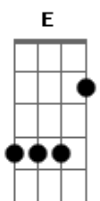

# Banda DNA GROOVE + - Marianinha

tom:

Intro: Am Dm Em

Am  
Neste calor, neste calor de casa eu  
Dm  
Saio  
Em Am  
Para ver se ela foi a o ribeirão  
Dm  
Lavar a roupa seu vestido desbotado  
Em Am  
Que já cansado de viver na solidão  
Um pouco tonto eu acompanho os  
Dm  
Passos dela  
Em Am  
Numa dança vem descendo a ladeira  
Dm  
Daquele dia eu sou os olhos dela  
Em  
De um jeito simples eu lhe deeeeei  
Am  
Meu coração  
G C  
Lembro quando chegou por aqui  
E G Am  
A lua desse dia nunca esqueci  
Dm  
Cheia de graça como o jeitinho dela  
Em Am  
Fazia pirraça na imensa escuridão  
G Dm  
Lembro o caminhão que trouxe ela  
Em Am  
A poeira, o ipeeeee e o jasmim  
Me contou onde vai ser seu  
Dm  
Paradeiro

## Acordes

© ukulele-chords.com

© ukulele-chords.com

© ukulele-chords.com

© ukulele-chords.com

© ukulele-chords.com

© ukulele-chords.com

Em Am  
Paradinha ela ficou e olhou pra mim  
Os meus olhos ficaram um tanto  
Dm  
Turvos  
Em Am  
Não entendia realmente a reação  
Subitamente uma vontade muito  
Dm  
Grande  
Em Am  
Corri, saltei naquele liiiiindo ribeirão  
Neste calor, neste calor foi tudo  
Dm  
Estranho  
Em Am  
O Ypê veio a fenecer  
Dm  
Aquele rio perdera seu encanto  
Em  
Marianinha foi se emboooooora pra  
Am  
Valer  
G  
Um pouco tonto um pouco tonto fui  
Dm  
Ficando  
Em  
Aquele dança o vestido aqueles  
Am  
Passos  
Uma saudade, uma saudade muito  
Dm  
Grande  
Em Am  
Marianinha um dia eu lhe acho  
Uma saudade, uma saudade muito  
Dm  
Grande  
Em Am  
Marianiiiiiiiiinha um dia eu lhe acho