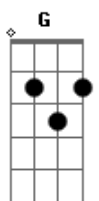

# Banda DNA GROOVE + - Marianinha

tom:

Intro: Am Dm Em

Am  
Neste calor, neste calor de casa eu  
Dm  
Saio  
Em Am  
Para ver se ela foi a o ribeirão  
Dm  
Lavar a roupa seu vestido desbotado  
Em Am  
Que já cansado de viver na solidão  
Um pouco tonto eu acompanho os  
Dm  
Passos dela  
Em Am  
Numa dança vem descendo a ladeira  
Dm  
Daquele dia eu sou os olhos dela  
Em  
De um jeito simples eu lhe deeeeei  
Am  
Meu coração  
G C  
Lembro quando chegou por aqui  
E G Am  
A lua desse dia nunca esqueci  
Dm  
Cheia de graça como o jeitinho dela  
Em Am  
Fazia pirraça na imensa escuridão  
G Dm  
Lembro o caminhão que trouxe ela  
Em Am  
A poeira, o ipeeeee e o jasmim  
Me contou onde vai ser seu  
Dm  
Paradeiro

## Acordes

© ukulele-chords.com

© ukulele-chords.com

© ukulele-chords.com

© ukulele-chords.com

© ukulele-chords.com

© ukulele-chords.com

Em Am  
Paradinha ela ficou e olhou pra mim  
Os meus olhos ficaram um tanto  
Dm  
Turvos  
Em Am  
Não entendia realmente a reação  
Subitamente uma vontade muito  
Dm  
Grande  
Em Am  
Corri, saltei naquele liiiiindo ribeirão  
Neste calor, neste calor foi tudo  
Dm  
Estranho  
Em Am  
O Ypê veio a fenecer  
Dm  
Aquele rio perdera seu encanto  
Em  
Marianinha foi se emboooooora pra  
Am  
Valer  
G  
Um pouco tonto um pouco tonto fui  
Dm  
Ficando  
Em  
Aquele dança o vestido aqueles  
Am  
Passos  
Uma saudade, uma saudade muito  
Dm  
Grande  
Em Am  
Marianinha um dia eu lhe acho  
Uma saudade, uma saudade muito  
Dm  
Grande  
Em Am  
Marianiiiiiiiiinha um dia eu lhe acho