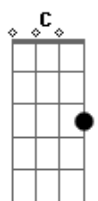

# Banda DNA GROOVE + - Marianinha

tom:

Intro: Am Dm Em

Am  
Neste calor, neste calor de casa eu  
Dm  
Saio  
Em Am  
Para ver se ela foi a o ribeirão  
Dm  
Lavar a roupa seu vestido desbotado  
Em Am  
Que já cansado de viver na solidão  
Um pouco tonto eu acompanho os  
Dm  
Passos dela  
Em Am  
Numa dança vem descendo a ladeira  
Dm  
Daquele dia eu sou os olhos dela  
Em  
De um jeito simples eu lhe deeeeei  
Am  
Meu coração  
G C  
Lembro quando chegou por aqui  
E G Am  
A lua desse dia nunca esqueci  
Dm  
Cheia de graça como o jeitinho dela  
Em Am  
Fazia pirraça na imensa escuridão  
G Dm  
Lembro o caminhão que trouxe ela  
Em Am  
A poeira, o ipeeeee e o jasmim  
Me contou onde vai ser seu  
Dm  
Paradeiro

## Acordes

© ukulele-chords.com

© ukulele-chords.com

© ukulele-chords.com

© ukulele-chords.com

© ukulele-chords.com

© ukulele-chords.com

Em Am  
Paradinha ela ficou e olhou pra mim  
Os meus olhos ficaram um tanto  
Dm  
Turvos  
Em Am  
Não entendia realmente a reação  
Subitamente uma vontade muito  
Dm  
Grande  
Em Am  
Corri, saltei naquele liiiiindo ribeirão  
Neste calor, neste calor foi tudo  
Dm  
Estranho  
Em Am  
O Ypê veio a fenecer  
Dm  
Aquele rio perdera seu encanto  
Em  
Marianinha foi se emboooooora pra  
Am  
Valer  
G  
Um pouco tonto um pouco tonto fui  
Dm  
Ficando  
Em  
Aquele dança o vestido aqueles  
Am  
Passos  
Uma saudade, uma saudade muito  
Dm  
Grande  
Em Am  
Marianinha um dia eu lhe acho  
Uma saudade, uma saudade muito  
Dm  
Grande  
Em Am  
Marianiiiiiiiiinha um dia eu lhe acho