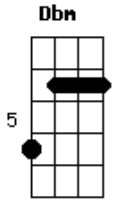

© ukulele-chords.com