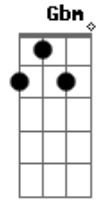

Banda el Limón - De tí exclusivo

tom:

Intro: .A Dbm A D E Gbm Dbm D Bm E

A Dbm
Despierto y siento tantas ganas de verte

D Bm E
Y es que entre tu y yo hay una conexión

Dbm Gbm
Yo soy el árbol y tu eres el río

Acordes

© ukulele-chords.com

© ukulele-chords.com

© ukulele-chords.com

© ukulele-chords.com

© ukulele-chords.com

© ukulele-chords.com

Bm E
Ahora solamente te quiero a ti

A Dbm
No ha quedado nada de aquel vanidoso

D
Nada de aquel rompecorazones

Bm E
Nada de aquel mentiroso

A Dbm
Y es que tu me elevas esa adrenalina

Gbm
Cada vez que siento por todo mi cuerpo

E
Tus tiernas caricias