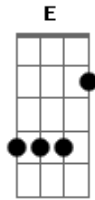

Banda el Limón - De tí exclusivo

tom:

Intro: .A Dbm A D E Gbm Dbm D Bm E

A Dbm
Despierto y siento tantas ganas de verte

D Bm E
Y es que entre tu y yo hay una conexión

Dbm Gbm
Yo soy el árbol y tu eres el río

Acordes

© ukulele-chords.com

© ukulele-chords.com

© ukulele-chords.com

© ukulele-chords.com

© ukulele-chords.com

© ukulele-chords.com

Bm E
Ahora solamente te quiero a ti

A Dbm
No ha quedado nada de aquel vanidoso

D
Nada de aquel rompecorazones

Bm E
Nada de aquel mentiroso

A Dbm
Y es que tu me elevas esa adrenalina

Gbm
Cada vez que siento por todo mi cuerpo

E
Tus tiernas caricias