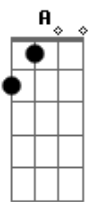

© ukulele-chords.com

Na FJU, você tem valor

Am

Acredito em você

Como alguém em mim acreditou

F
Oh oh oh ooh

G
Oh oh oh ooh

Am
Não te julgo, te ajudo

F G
Aqui eu encontrei

Am
Uma família de verdade

F G Am
Alguém me ajudou

F G
Você também irá ter

Am
A verdadeira felicidade

F G Am?
Encontrar o amor