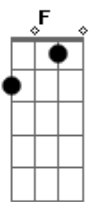

© ukulele-chords.com