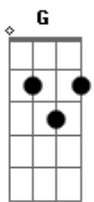

© ukulele-chords.com