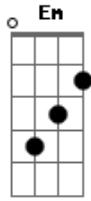

Banda Fju - Cê Tá Ligado

tom:

^{Em} No fundo do poço foi assim que eu cheguei
^D Na Força Jovem, eu encontrei
^C Eu encontrei a paz que eu tanto procurava
^D Tirei o vazio que me atormentaaaava
^{Em} Olha pra frente, esqueça o passado
^D Na FJU tamo junto e misturado

^C Na Força Jovem, ^G cê tá ligado
^D Chega destruído e sai abençoado
^C Ei jovem presta atenção
^D Na FJU vamos te dá a mão
^C Você não está só
^G Guarde sempre está palavra
^D Firme até o fim sem desistir por nada

Acordes

© ukulele-chords.com

© ukulele-chords.com

© ukulele-chords.com

© ukulele-chords.com