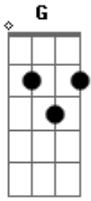

Banda Fju - Cê Tá Ligado

tom:

^{Em} No fundo do poço foi assim que eu cheguei
^D Na Força Jovem, eu encontrei
^C Eu encontrei a paz que eu tanto procurava
^D Tirei o vazio que me atormentaaaava
^{Em} Olha pra frente, esqueça o passado
^D Na FJU tamo junto e misturado

^C Na Força Jovem, ^G cê tá ligado
^D Chega destruído e sai abençoado
^C Ei jovem presta atenção
^D Na FJU vamos te dá a mão
^C Você não está só
^G Guarde sempre está palavra
^D Firme até o fim sem desistir por nada

Acordes

© ukulele-chords.com