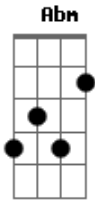

© ukulele-chords.com