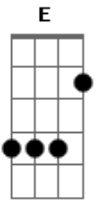

Banda Fju - Sua Resposta Está Em Deus

tom: A

A Alô sua resposta está em Deus E
Dbm
Dbm Só ele tem a solução
Abm Gbm A
A Pra tristeza que fica no seu coração
Então vem
E
Dbm Ele desfaz o teu sofrer

Essa vida é de passagem Abm
Gbm Não importa a distância A
Jesus tem saudade
D
E Ei você para de sofrer
E Não fica assim, não fique assim
C#m.
Ei você para de sofrer
Abm Gbm A
Não fica assim, não fique assim

Acordes

© ukulele-chords.com

© ukulele-chords.com

© ukulele-chords.com

© ukulele-chords.com

© ukulele-chords.com

© ukulele-chords.com