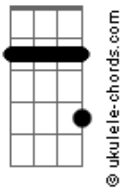

Banda Namaré - Nossa Aldeia

tom:

Intro: Em D Em

Em D7M Em
Veja você o nosso planeta

D7M Em
A nossa casa a mãe natureza
Bm Em

Pede socorro

Em D7M Em
Veja você em cada esquina
D7M Em

Há uma vida triste sofrida
Bm Em

D7M Em
Para repudiar esse lixo cultural

Bm Em
Que nos rodeia

Em D7M Em
Veja você em cada esquina

D7M Em
Há sempre alguém pra levantar a bandeira
Bm Em

A bandeira da paz

Acordes

D7M

Em