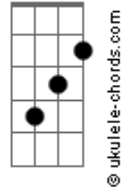

Banda Namaré - Nossa Aldeia

tom:

Intro: Em D Em

Em D7M Em
Veja você o nosso planeta

D7M Em
A nossa casa a mãe natureza
Bm Em

Pede socorro

Em D7M Em
Veja você em cada esquina
D7M Em

Há uma vida triste sofrida
Bm Em

Quase perdida

G Bm G
Muitas vezes a poeira dessa estrada
Bm

Não nos deixa enxergar

G Bm A
Mas ainda há tempo de limpar a sujeira

G
Entranhada nas veias
A Bm

Da nossa aldeia

Em D7M Em
Veja você parte da tribo se reuniu

D7M Em
Para repudiar esse lixo cultural

Bm Em
Que nos rodeia

Em D7M Em
Veja você em cada esquina

D7M Em
Há sempre alguém pra levantar a bandeira
Bm Em

A bandeira da paz

Acordes

D7M

Em