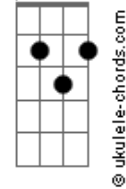

Banda Namaré - Nossa Aldeia

tom:

Intro: Em D Em

Em D7M Em
Veja você o nosso planeta

D7M Em
A nossa casa a mãe natureza
Bm Em

Pede socorro

Em D7M Em
Veja você em cada esquina
D7M Em

Há uma vida triste sofrida
Bm Em

Quase perdida

G Bm G
Muitas vezes a poeira dessa estrada
Bm

Não nos deixa enxergar

G Bm A
Mas ainda há tempo de limpar a sujeira

G
Entranhada nas veias
A Bm

Da nossa aldeia

Em D7M Em
Veja você parte da tribo se reuniu

D7M Em
Para repudiar esse lixo cultural

Bm Em
Que nos rodeia

Em D7M Em
Veja você em cada esquina

D7M Em
Há sempre alguém pra levantar a bandeira
Bm Em

A bandeira da paz

Acordes

D7M

Em

D

Bm

G

A