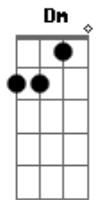

Banda Noiva - Pensamentos

tom:

Intro: Dm C Dm

Dm
Pensamentos congelados

Raciocinio gira em torno do mundo C
Dm
Sentimentos paralizados

São levados a ficarem mudos C
Dm
Olhos razos d?agua para não chorar

E a garganta treme para não gritar C
F
Sei que pode demorar C

Mas vou esperar Em Dm
Meu coração não quer acreditar Em Am F
Mas vou esperar C
Pode passar o tempo G
Mas eu vou insistir Am
Se eu não buscar F
E persistir alguém toma de mim

Minha motivação me leva a desacreditar C G
Am F
Minha saída é não parar não desanimar

Acordes

© ukulele-chords.com