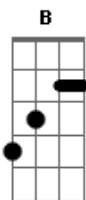

Banda Nossa Senhora das Graças - Na Comunhão

Tom: E

E B E
 Gb B A E B E
 1-Na comunhão recebemos, teu corpo e sangue Senhor,
 Gbm B E
 e tua vida divina, dons de teu grande amor,
 E A E Gb
 B
 são nossa força na luta, fazem vencer todo o mal,
 Gbm B
 E
 e nos conduzem ao Pai, glória ao Deus imortal

E B E E7 A Am Gbm B
 Senhor Jesus, Senhor Jesus, Deus vivo e vencedor. (2x)

E B A E B E
 2-Entre as angústias da vida, não cairemos jamais,
 Gbm B
 pois tua força nos leva, a confiar sempre mais,

E A E Gb
 B
 na comunhão nos deixaste, força e motivos de amar,
 Gbm B
 E
 todo caminho da vida, nos traga sempre ao altar.

E E E7 A Am Gbm B
 Senhor Jesus, Senhor Jesus, Deus vivo e vencedor. (2x)

E A E B E Gb
 B
 3-Ao comungar caminhamos, para o altar com o irmão,
 Gbm B E
 o teu amor nos atrai, centro de nossa união,
 E A E Gb
 B

Gb em cada esforço que pedes, vamos sentir tua mão,
 Gbm B
 E
 vamos sentir que nos dás, força de ressurreição.

Acordes

© ukulele-chords.com

© ukulele-chords.com

© ukulele-chords.com

© ukulele-chords.com

© ukulele-chords.com