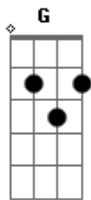

Banda Nova Casa - Deus Está Aqui

Tom: G

Intro 2x: C/12 A Em G

C/12 Em G A
 Deus que está aqui, aleluia
 C/12 Em G A
 Deus que está aqui, aleluia

C/12 D G D Em
 Tão certo como o ar que eu respiro
 C/12 D G D Em
 Tão certo como amanhã que se levanta
 Am D
 Tão certo como eu te falo e podes me ouvir

SOLO: C/12 A Em G

C/12 Em G A
 Deus que está aqui, aleluia
 C/12 Em G A
 Deus que está aqui, aleluia

C/12 D G D Em
 Tão certo como o ar que eu respiro
 C/12 D G D Em
 Tão certo como amanhã que se levanta
 Am D
 Tão certo como eu te falo e podes me ouvir

SOLO 8x: (C G Am G A G)

Acordes

© ukulele-chords.com

© ukulele-chords.com

© ukulele-chords.com

© ukulele-chords.com

© ukulele-chords.com

© ukulele-chords.com