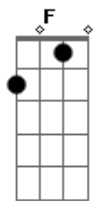

Banda Perfeita Simetria - Monte Cassino

Tom: F

Intro: Dm7 Am Bb C
Dm7 Am Bb C

Dm7 Am Bb C
Feche os olhos, pense um instante

Dm7 Am Bb C
Quantos planos você já viveu?

Dm7 Am Bb C
Se realmente está feliz

Dm7 Am Bb C
Quantos sonhos você esqueceu

F Am Dm7 Dm7

Você e eu

F Am Dm7 Dm7

Você e eu

Bb C Dm7

a cantar na montanha...Monte Cassino

Dm7 Am Bb C
Abra os olhos por um instante

Dm7 Am Bb C
Não desista da subida

Dm7 Am Bb C
Não viva de sonhos meu amor

Dm7 Am Bb C
Vem viver a vida, simplesmente...

F Am Dm7 Dm7

Você e eu

F Am Dm7 Dm7

Você e eu

F Am Dm7 Dm7

Você e eu

Bb C Dm7

a cantar na beira do mar...mar remoto

(D C Bb C)

D C

Bb C

Eu tentei duvidar de mim, quem sabe assim retornei

D C

Ao velho banco quebrado à sombra do jardim descansei

Bb C

Observando tudo à distância sem perceber

Bb C

Que vou levando a vida sempre pressa e pra sempre com

F Am Dm7 Dm7

Você e eu...

F Am Dm7 Dm7

Você e eu

Dm7 Bb C

a cantar na montanha...Monte Cassino

Dm7 Bb C

a cantar na beira do mar...mar remoto

(Dm7 Am Bb C)

Acordes

© ukulele-chords.com