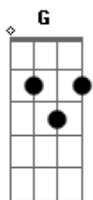

Banda Pérola Negra - Um Homem Traído

tom:

Intro: G D Cadd9 Dadd9

G C G
Hoje eu sai mais cedo do trabalho

C G D
Eu pego o carro e vou correndo pra ver ela

C G
No caminho eu compro um presente lindo

D
Só pra ver ela sorrindo

C G D
Hoje é o aniversário dela

G C
Mas por essa eu não esperava

G
Olha o que aconteceu

G7
Quando eu chego em casa

C
Eu pego os dois no flagra

G
Ela agarrada ao melhor amigo meu

Em Am
A minha razão se perdeu

C D
Não deu pra segurar a raiva

G
Um homem traído, com sangue fervendo

Am
Só pode dar bobagem

C
Fui dando porrada, fui quebrando tudo

G
Acabei com a sacanagem

D G
Sei que agi errado

Am
Mas seu delegado o que o senhor faria?

C D
Se a mulher que amava e o amigo em quem confiava

G
Te traissem um dia

(Cadd9 Dadd9 G Dadd9)

G C
Mas por essa eu não esperava

G
Olha o que aconteceu

G7
Quando eu chego em casa

C
Eu pego os dois no flagra

G
Ela agarrada ao melhor amigo meu

Em Am
A minha razão se perdeu

C D
Não deu pra segurar a raiva

G
Um homem traído, com sangue fervendo

Am
Só pode dar bobagem

C
Fui dando porrada, fui quebrando tudo

G
Acabei com a sacanagem

D G
Sei que agi errado

Am
Mas seu delegado o que o senhor faria?

C D
Se a mulher que amava e o amigo em quem confiava

G
Te traissem um dia

Acordes

© ukulele-chords.com