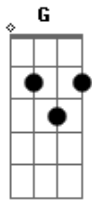

Banda Reggaebelde - Sem Amor

tom:

C

G

Bm F

Sem amor a flor não tem sentido

E a noite não traz o luar

O dia nasce sem o encanto do Sol

O Outono são todas as estações

O Belo não tem mais sentido

É viver por obrigação

Acordes

© ukulele-chords.com

© ukulele-chords.com

© ukulele-chords.com

© ukulele-chords.com