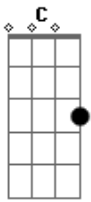

Banda Reggaebelde - Sem Amor

tom:

C

G

Bm F

Sem amor a flor não tem sentido

E a noite não traz o luar

O dia nasce sem o encanto do Sol

Seu beijo amarga como o jiló

Sem amor a ausência toma meu corpo

Não imagino o mundo perfeito

Sem o teu calor sem os teus beijos

O teu lençol não aquece o Amor

Sem amor não há o primeiro beijo

A primeira noite nem alegria

O Outono são todas as estações

O Belo não tem mais sentido

É viver por obrigação

Acordes

© ukulele-chords.com