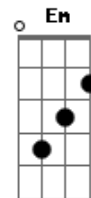

© ukulele-chords.com