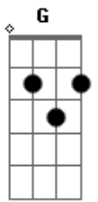

Banda Sayonara - Meu Paraíso

Tom: D

Intro: DUÇÃO: Bm G D A7 Bm G D A7

G A Gbm
Quando A Saudade Me Procurar

Bm
Cante Essa Canção De Amor

G A Gbm
Sua Lembrança A Me Torturar

Bm
Cante Essa Canção De Amor

G A
Esquece Esse Sonho Amor

Em
Essa Distância Não Vai Ser O Fim

G A G
Nada Irá Tirar Você De Mim

A Bm
Descobri Que Você É Meu Paraíso

G A Bm
Descobri Que Você É Meu Grande Amor

Acordes

© ukulele-chords.com

© ukulele-chords.com

© ukulele-chords.com