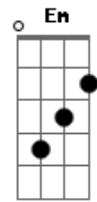

© ukulele-chords.com