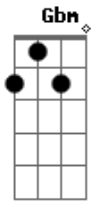

© ukulele-chords.com