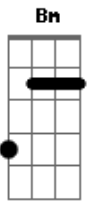

Banda Sayonara - Meu Paraíso

Tom: D

Intro: DUÇÃO: Bm G D A7 Bm G D A7

G A Gbm
Quando A Saudade Me Procurar

Bm
Cante Essa Canção De Amor

G A Gbm
Sua Lembrança A Me Torturar

Bm
Cante Essa Canção De Amor

G A
Esquece Esse Sonho Amor

D Bm
Não Me Impeça De Ser Feliz Por Favor

G A
Não Brinque Comigo Não

D Bm
Te Ligo Assim Que Chegar No Japão
Bb F A7
Quando Menos Esperar Eu Venho Te Buscar

D
Sei Que Você Nunca Vai Me Esquecer

Bm
Vou Te Esperar A Cada Amanhecer

Em
Essa Distância Não Vai Ser O Fim

G A G
Nada Irá Tirar Você De Mim

A Bm
Descobri Que Você É Meu Paraíso

G A Bm
Descobri Que Você É Meu Grande Amor

Acordes

© ukulele-chords.com

© ukulele-chords.com

© ukulele-chords.com