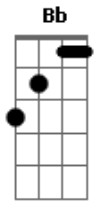

© ukulele-chords.com