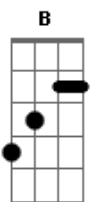

© ukulele-chords.com