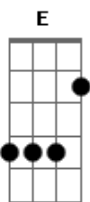

© ukulele-chords.com