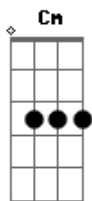

© ukulele-chords.com