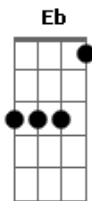

© ukulele-chords.com