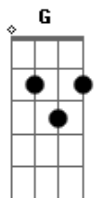

Banda Som da Vida - Não Vou Dividir

tom:

Intro: Am G F Dm E

Am G Em
Não vou me entregar

F
Em meio as provações

Am G Em
Não vou dividir

F
A minha adoração

Am G
Sei que o mundo quer

F G Am
Tirar ela de mim

G
Mas o meu louvor

F G
É só para Ti

C G
Eu não vou dividir

Dm Am G
A minha adoração
C G
Eu vivo só pra Ti
Dm C F G C
Senhor já guardei o meu coração

C G
Eu não vou dividir

Dm Am G
A minha adoração

C G
Eu vivo só pra Ti

Dm C F G Am G F Am G G
Senhor já guardei o meu coração

Am G
Sei que o mundo quer

F G Am
Tirar ela de mim

G F
Mas o meu louvor a minha vida

G
É só para Ti

Acordes

© ukulele-chords.com