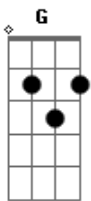

Banda Stylo's - Folhas ao Vento

Tom: G

Solo: G Am C G D

G
Folhas caem a todo momento

D
Lá no meu jardim

C
Só não cai aquela folha

G D
Que fugiu de mim

G
Essa folha é você

D
Que voou com o vento

C
Ficou longe de mim

G D
Mas não sai do pensamento

Am
Eu fico a todo tempo
C

Olhando o jardim

G
Esperando um vendaval

D
Que traga você pra mim

Refrão:

G
Aonde está o meu amor

Am
Que não liga mais pra mim

C
Tantas juras de amor

G D
Será que chegou ao fim?

G
Eu não aguento mais
Tanta decepção

C
Volta amor

G D G
Volta pro meu coração

Acordes