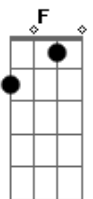

Banda Universos - Nome Precioso

tom:

Intro: Bb F Dm Bb F C Bb F

F Bb F
Leva tu contigo o nome, de Jesus o Salvador!
C Dm C F F
Este nome dá conforto, hoje sempre e onde for

F Bb F Dm C C
Nome bom! Doce à fé, a esperança do porvir!
F F Bb Dm C F F
Nome bom! Doce à fé, a esperança do porvir!

F F
Este nome leva sempre
Bb F
Para bem te defender
C Dm
Ele é a arma ao teu alcance
C Bb F
Quando o mal te aparecer

Bb F Dm C C
Nome bom! Doce à fé, a esperança do porvir!
F F Bb Dm C C Bb
Nome bom! Doce à fé, a esperança do porvir!

F F
Oh! Que nome precioso!
Bb F
Gozo traz ao coração!

Acordes

© ukulele-chords.com