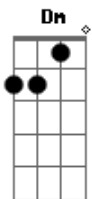

F F
Oh! Que nome precioso!
Bb F
Gozo traz ao coração!

Acordes

© ukulele-chords.com

© ukulele-chords.com

© ukulele-chords.com

© ukulele-chords.com

C Dm
Sendo por Jesus aceito
C Bb F
Tu terás o seu perdão

Bb F Dm C C
Nome bom! Doce à fé, a esperança do porvir!
F F Bb Dm C C Bb
Nome bom! Doce à fé, a esperança do porvir!