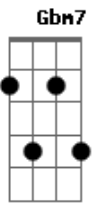

© ukulele-chords.com