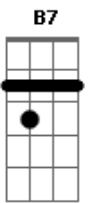

© ukulele-chords.com