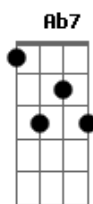

© ukulele-chords.com