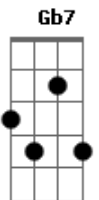

© ukulele-chords.com