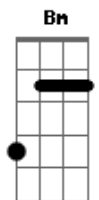

Barba Rala - Ser o Que Não É

tom: Bm [Tema 1]

Bm Gb Bm
Ser o que não é
D Gb7 Bm
Não ser o que quer
Bm Gb Bm
Tá tudo do avesso
D Dbm Bb Bm
Nós vivemos um migué

Bm Gb Bm
Olha só você
D Gb7 Bm
Logo vai morrer
Bm Gb Bm
Depois pode ser tarde
D Dbm Bb Bm
Para se arrepender

[Verso]

Bm Gb Bm D
Flashes de um piscar de olhos que assopram
Dbm Bb Bm
Num tapa não tô mais aqui (5x)

[Refrão]

Gb7 C#-
Essa loucura já não tem mais cura
Gb7 C-
Essa loucura já não tem mais cura

[Tema 2]

Bm Gb Bm
Ser o que não é
D Gb7 Bm

Não ser o que quer
Bm Gb Bm
Tá tudo do avesso
D Dbm Bb Bm
Nós vivemos um migué

Bm Gb Bm
Olha só você
D Gb7 Bm
Logo vai morrer
Bm Gb Bm
Depois pode ser tarde
D Dbm Bb Bm
Para se arrepender
Bm Gb Bm
Agora já é tarde
D Dbm Bb Bm
Para se arrepender

Bb Bm Gb7 Bm
Acabou!

[Refrão]

Gb7 C#-
Essa loucura já não tem mais cura
Gb7 C-
Essa loucura já não tem mais cura

[Bridge]

[Refrão]

Gb7 C#-
Essa loucura já não tem mais cura
Gb7 C-
Essa loucura já não quer mais cura

[Baião]

Acordes

© ukulele-chords.com