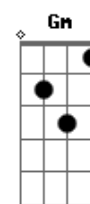

© ukulele-chords.com