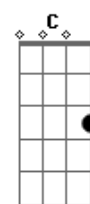

© ukulele-chords.com