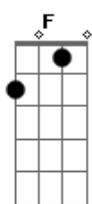

Bardofada - Empatia

Tom: F
Intro: Dm F Em G 3x
Dm F Em C

Dm
Tem coisas que eu quero dizer
Em
E que você precisa saber
G Dm
F Em G
Eu quero te dizer de um jeito que não crie nenhuma mágoa
Dm F Em C

Dm
Eu poderia te dizer de uma vez
Em
O que não posso mais resolver
G Gm Dm
C
Sabendo que é um problema meu, preciso ver que ficou preocupado

Dm
O que aconteceu? O que aconteceu?
Em
O que eu senti ?
Em G Gm
O que eu preciso por favor

Gm
Faça isso por mim

Dm C
Dm F Em
Tudo que é bom sempre tem um mal uso
Dm F Em
Eu sou sensível com um toque de abuso
Gm C

F
Até a lua tem um lado escuro que eu vou mostrar pra você
Em G Dm F
Você quer me entender

Em G Dm F
Você quer me entender
Em G Dm F Em G
Você quer me entender

Dm F Em G 4x

Dm
O que aconteceu? O que aconteceu?
Em
O que eu senti ?
Em G Gm
O que eu preciso por favor

Gm
Faça isso por mim

Dm C
Dm F Em G
Tudo que é bom sempre tem um mal uso
Dm F Em G
Eu sou sensível com um toque de abuso
Gm C Dm

F
Até a lua tem um lado escuro que eu vou mostrar pra você
Em G Dm F
Você quer me entender
Em G Dm F
Você quer me entender
Em G Dm F
Você quer me entender
Em G Dm F
Você quer me entender
G Em G Dm F
Você quer me entender
Em G Dm F
Você quer me entender

Dm Em G Dm F Em G
Você quer me entender
Dm

Acordes