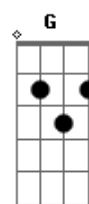

© ukulele-chords.com

© ukulele-chords.com