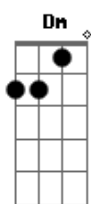

© ukulele-chords.com

© ukulele-chords.com