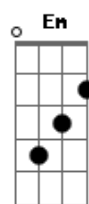

Bardofada - Empatia

Tom: F
Intro: Dm F Em G 3x
Dm F Em C

Dm
Tem coisas que eu quero dizer
Em
E que você precisa saber
G Dm
F Em G
Eu quero te dizer de um jeito que não crie nenhuma mágoa
Dm F Em C

Dm
Eu poderia te dizer de uma vez
Em
O que não posso mais resolver
G Gm Dm
C
Sabendo que é um problema meu, preciso ver que ficou preocupado

Dm
O que aconteceu? O que aconteceu?
Em
O que eu senti ?
Em G Gm
O que eu preciso por favor

Gm
Faça isso por mim

Dm C
Dm F Em
Tudo que é bom sempre tem um mal uso
Dm F Em
Eu sou sensível com um toque de abuso
Gm C

F
Até a lua tem um lado escuro que eu vou mostrar pra você
Em G Dm F
Você quer me entender

Em G Dm F
Você quer me entender
Em G Dm F Em G
Você quer me entender

Dm F Em G 4x

Dm
O que aconteceu? O que aconteceu?
Em
O que eu senti ?
Em G Gm
O que eu preciso por favor

Gm
Faça isso por mim

Dm C
Dm F Em G
Tudo que é bom sempre tem um mal uso
Dm F Em G
Eu sou sensível com um toque de abuso
Gm C Dm

F
Até a lua tem um lado escuro que eu vou mostrar pra você
Em G Dm F
Você quer me entender
Em G Dm F
Você quer me entender
Em G Dm F
Você quer me entender
Em G Dm F
Você quer me entender
G Em G Dm F
Você quer me entender
Em G Dm F
Você quer me entender

Dm Em G Dm F Em G
Você quer me entender
Dm

Acordes

© ukulele-chords.com

© ukulele-chords.com

© ukulele-chords.com

© ukulele-chords.com

© ukulele-chords.com

© ukulele-chords.com