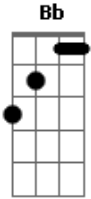

Bardot Mobile - Nova Página do Tempo

Tom: C

Invadindo a minha cama

Parte 1 C Dm Bb C (4x)

De qualquer maneira
Arrasto os pés e pego o jornal no corredor
(que problema!) no fio da cafeteira

Parte 2 G7 (3X)

G7
É tudo tão normal
Igual e desigual
É mais um alô e tchau
C F D7sus

Parte 3 C F D7sus

C Dm Bb C
Hoje é quarta-feira
Acordo ao som que vem de um liquidificador

Acordes

© ukulele-chords.com

© ukulele-chords.com

© ukulele-chords.com

© ukulele-chords.com

© ukulele-chords.com