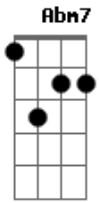

© ukulele-chords.com