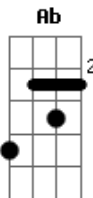

Fm F Ab
Se te vejo eu te agarro não te solto não

Db Ab Gb
Só me beija, me beija, me beija, me beija
Ab Db
Que eu tô soltinha
Ab Gb Ab
Pode me beijar

Db Ab Gb
Então, me beija, me beija, me beija, me beija
Ab Db
Que eu tô maluquinha
Ab Gb Ab
Pode me agarrar

Bbm Ab Gb
Quero amor, quero a vida, quero a paz

Bbm
Quero sol, quero beijo e muito mais

Ab Gb
A batidas que vem do coração
Bbm
Ser feliz é um dom é emoção

Acordes

© ukulele-chords.com

© ukulele-chords.com

© ukulele-chords.com