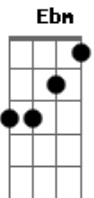

© ukulele-chords.com