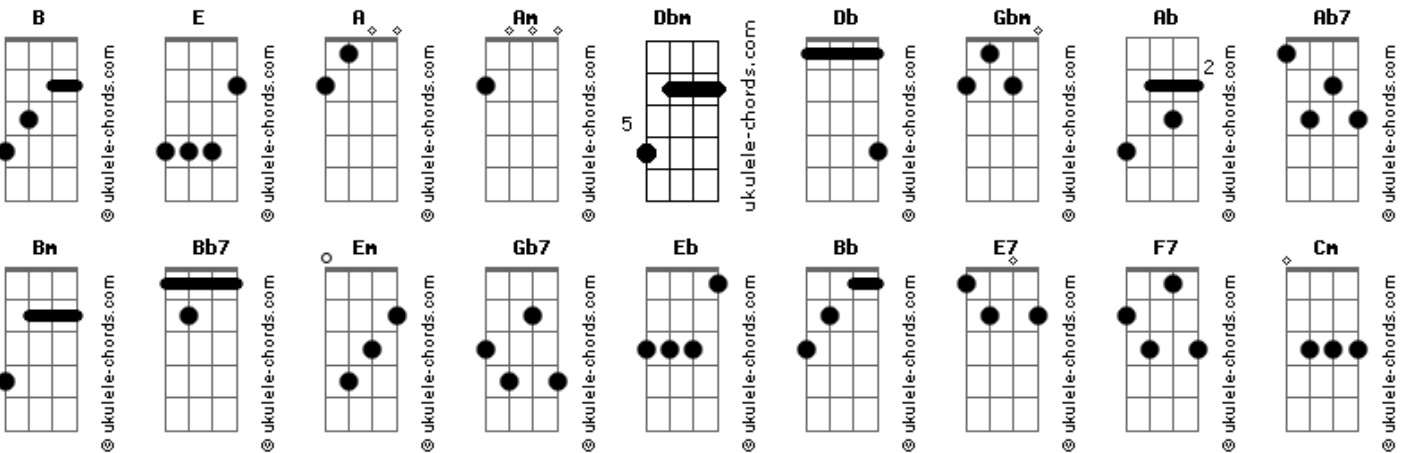

Bauzinho - Fiel

tom:
E

Intro: B

Eadd9 Am
Vendido como escravo pelos próprios irmãos
Eadd9 Am
Puseram-lhe correntes lhe apertaram com grilhões
Dbm Db
Foram maus momentos
Gbm B E Am
Mas, nada corrompeu seu coração!

[Pré- Refrão]

Eadd9
De filho acalentado
Am
A um preso sem razão
Eadd9 Am
José então passava pela escola da aflição

Ab Dbm
Foram maus momentos
Gbm E A E
Mas nada corrompeu seu coração!

Gbm E E
Nada corrompeu seu coração

[Refrão]

Aadd9 Ab7
Fiel em toda circunstância

Dbm Bm
Fiel, não importa a prova

Bb7 A Aadd9 E
Se mantenha fiel!

Gbm Em
Vida eterna Deus dará ao vencedor!
Eadd9 Aadd9 E Dbm
Vida eterna Deus dará ao vencedor!

[Pré- Refrão]

Eadd9
Está sobre a tua vida o Senhor

Am
Com Sua mão!

Acordes

Eadd9 Am
Entrega e confia, Deus trará a solução!

Ab Dbm
Mesmo em maus momentos
E A E Aadd9
Conserva puro o teu coração!

Eadd9
O dia está chegando e vem com ele o
Gbm
Galardão