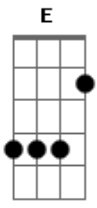

E
© ukulele-chords.com