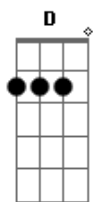

Belchior - A Palo Seco

tom:

Intro: D Gbm G A7
D Gbm G A7

[Primeira Parte]

D Gbm
Se você vier me perguntar por onde andei
G A
No tempo em que você sonhava
D Gbm
De olhos abertos lhe direi
G A7
Amigo eu me desesperava

Bm Em
Sei que assim falando pensas
A7 D D
Que esse desespero é moda em 76

Bm Em
Mas ando mesmo descontente
A7 D D
Desesperadamente eu grito em português
Bm Em
Mas ando mesmo descontente
A7 D
Desesperadamente eu grito em português

Acordes

© ukulele-chords.com