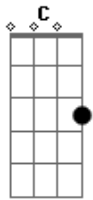

Belchior - Mucuripe

Tom: C

Int.: Dm Am Bb Am

A7 Dm
As velas do Mucuripe
G
Vão sair para pescar
E Am
Vou levar as minhas mágoas
E Am
Pra águas fundas do mar
B7
Hoje à noite namorar
Bm7
Sem ter medo de saudade
E7 Am
Sem vontade de casar
A7 Dm

Calça nova de riscado
G
Paletó de linho branco
E Am
Que até o mês passado
E Am
Lá no campo 'inda era flor
F7
Sob o meu chapéu quebrado
F#o
O sorriso ingênuo e franco
B7
De um rapaz novo encantado
Bm7 E7
Com vinte anos de amor
Am Dm
Aquele estrela é dela
C7 F7 Bm7 E7- F7 Bb7 Am
Vida, vento, vela leva-me daqui.

Acordes

© ukulele-chords.com