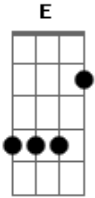

Bella e o Olmo da Bruxa - Tu Me Trocou Por Um Cara Que Usa Sapatênis

tom:

Intro: E E A E

Você é despreocupada e tão bonita
E minha vida sempre cai sobre você
E eu me preocupo tanto que até esqueço de mim
Condicionando pensamentos ingênuos sobre amor
Tu me trocou por um cara que usa sapatênis
Eu sei que sou ingênuo como um menino de oito anos
Você é despreocupada e tão bonita

E A
E minha vida sempre cai sobre você
E A
Eu me preocupo tanto que até esqueço de mim
E
Condicionando pensamentos ingênuos sobre amor
E A
Tu me trocou por um cara que usa sapatênis
E A
Eu sei que sou ingênuo como um menino de oito anos
E A
Tu me trocou por um cara que usa sapatênis
E A
Vou morrer de saudade, não, não vá embora
E A
Tu me trocou por um cara que usa sapatênis
[Final] E

Acordes

© ukulele-chords.com