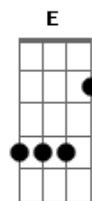

© ukulele-chords.com