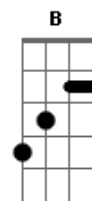

© ukulele-chords.com