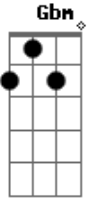

Benito Di Paula - Além do Arco-íris

Tom: A

Intr. (A A E7 Gbm E7)2X

A F Gbm

Vou buscar além do arco-íris

A D Bm Gbm E7

Um canto azul de paz pro meu amor

A F Gbm

Um lugar onde existe luz

A D Bm E7

Da cor do meu amor do meu amor

Gbm Bm Gbm A7

Uma estrela brilhante uma estrada de sonhos

D Bm- E7

Nós dois, a caminhar

A F Gbm

Quero ver, além do arco-íris

A D Bm Gbm E7

Seu corpo, seu sorriso compor meu universo

A F Gbm

Quero abrir meus braços entre as flores

A D Bm E7

E contemplar você, mulher amor

Gbm Bm Gbm A7

Uma estrela brilhante uma estrada de sonhos

D Bm E7

Nós dois, a caminhar

Acordes

© ukulele-chords.com

© ukulele-chords.com

© ukulele-chords.com

© ukulele-chords.com