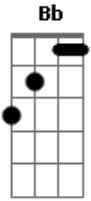

© ukulele-chords.com

© ukulele-chords.com