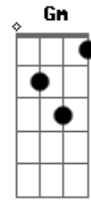

© ukulele-chords.com