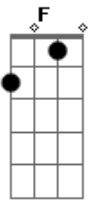

© ukulele-chords.com