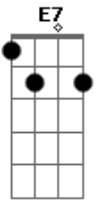

© ukulele-chords.com