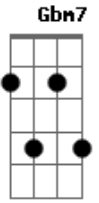

© ukulele-chords.com