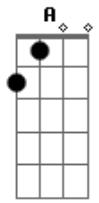

Benito Di Paula - Otelo

Tom: A

A A E7
Ê Otelo
Gbm7 E7
Ê Otelo

A E7
Tens o dom de ser risos e perdão
F Gbm7
Tens no palco a vida, teu coração
Bm7- E7
Grande Otelo é festa eu quero aplaudir
A E7
Sempre chora e ri quase ao mesmo tempo

F Gbm7
O cinema livre é seu pensamento
Bm7- E7
Grande Otelo é festa, eu quero aplaudir

Refrão

A E7
És o meu herói és um rei-menino
F Gbm7
És Macunaíma és um peregrino
Bm7- E7
Um gigante em cena, eu quero aplaudir

Cifra enviada por Marcito Alves

Acordes

© ukulele-chords.com